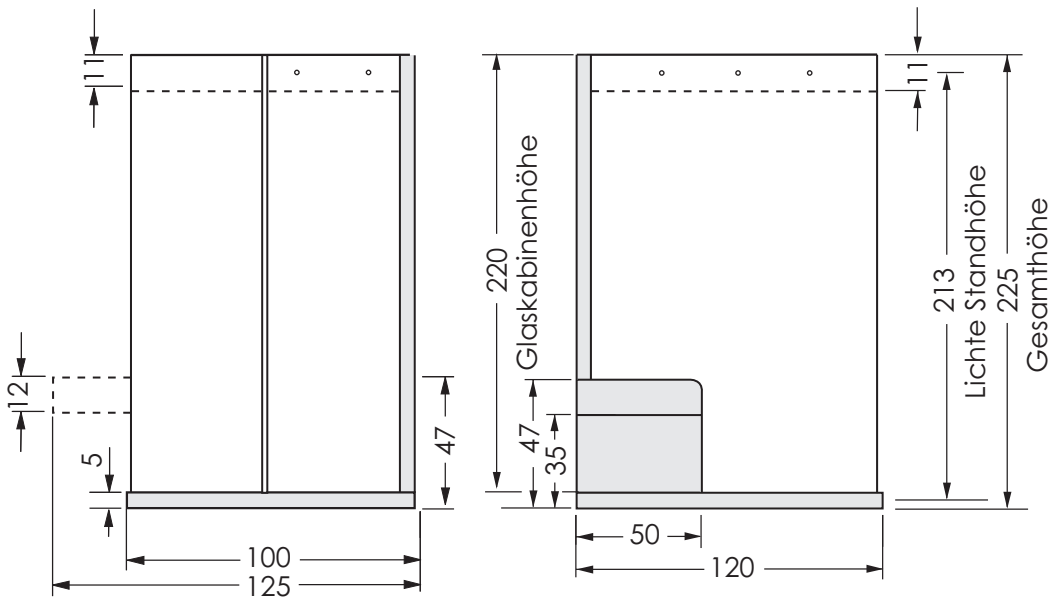

Draufsicht, Abb. Anschlag rechts, Sitz links

Standardhöhe

Aspen S

Größe: 100/125 x 120 x 225 cm

Alle Maßangaben in cm +/- der üblichen Toleranz.

Änderungen im Sinne technischer oder optischer Verbesserungen vorbehalten. Für Irrtum übernehmen wir keine Haftung.