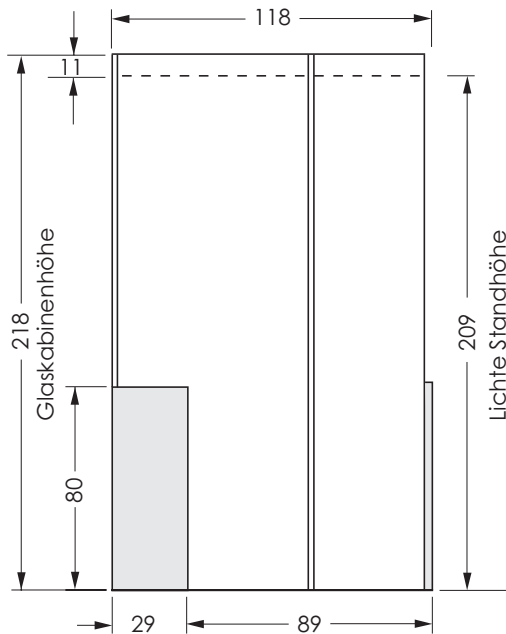

Draufsicht, Abb. Anschlag rechts

Standard- / **Sonderhöhe**

Barrierefrei

Frisco A

Größe: 118x118 cm

Alle Maßangaben in cm +/- der üblichen Toleranz.

Änderungen im Sinne technischer oder optischer Verbesserungen vorbehalten. Für Irrtum übernehmen wir keine Haftung.

Hinweis: Die Genauigkeit der Zeichnungen beim Drucken können wir nicht garantieren, da wir keinen Einfluß auf die Einstellungen Ihres Druckers haben.