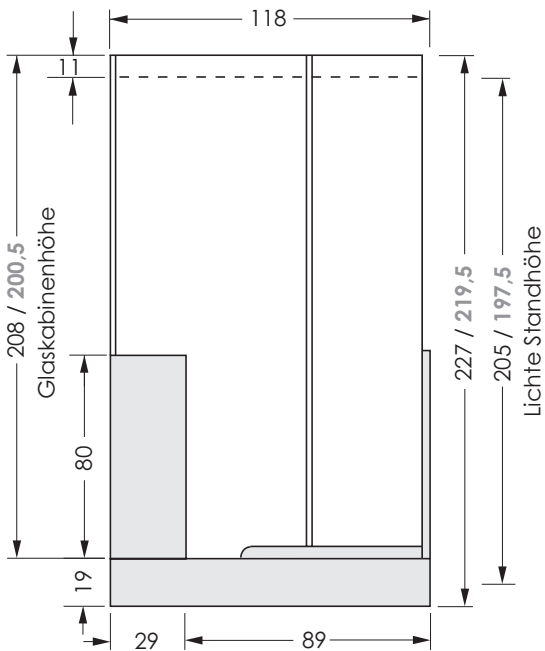

Draufsicht, Abb. Anschlag rechts

Standard- / **Sonderhöhe**

Barrierefrei

Frisco A

Größe: 118x118 cm

Alle Maßangaben in cm +/- der üblichen Toleranz.

Änderungen im Sinne technischer oder optischer Verbesserungen vorbehalten. Für Irrtum übernehmen wir keine Haftung.